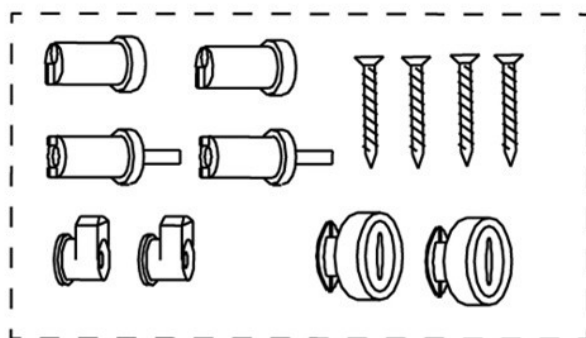

## Reserve dele Ifö Calypso brusevæg, 1994-2004

Benævnelse	Ifö nr	VVS nr	Benævnelse	Ifö nr	VVS nr
<b>CVH</b> Hjul/styrekroge komplet/dør (ikke CVR/CKR)	Z0531140	67 3829 761	<b>CVS</b> Hjul/styrekroge komplet/dør (ikke CVR/CKR)	Z0531140	67 3829 761
Tætningsliste mod væg 1900 mm hvid	Z0529221	67 3842 820	Tætningsliste mod væg 1900 mm hvid	Z0529221	67 3842 820
Magnetliste L=1867mm	Z0529821	67 3829 311	Magnetliste L=1867mm	Z0529821	67 3829 311
<b>CV</b> Tætningsliste mod væg 1900 mm hvid	Z0529221	67 3842 820	<b>CVR</b> Hjul/styrekroge komplet/dør CVR/CKR	Z0531150	67 3829 760
			Magnetliste CKR/CVR L = 1838 mm	Z0529826	67 3829 312
			<b>CVBS, CVBG</b> Hjul/styrekroge komplet/dør (ikke CVR/CKR)	Z0531140	67 3829 761