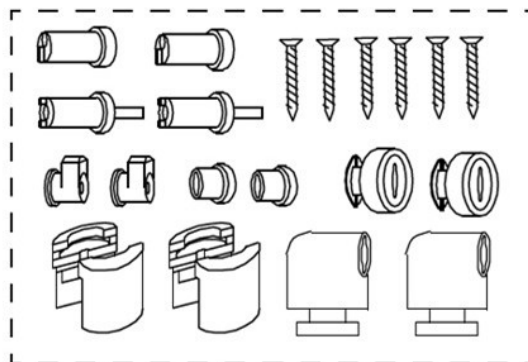

Reserve dele Ifö Calypso brusevæg, 1994-2004

Benævnelse	Ifö nr	VVS nr	Benævnelse	Ifö nr	VVS nr
CVH Hjul/styrekroge komplet/dør (ikke CVR/CKR)	Z0531140	67 3829 761	CVS Hjul/styrekroge komplet/dør (ikke CVR/CKR)	Z0531140	67 3829 761
Tætningsliste mod væg 1900 mm hvid	Z0529221	67 3842 820	Tætningsliste mod væg 1900 mm hvid	Z0529221	67 3842 820
Magnetliste L=1867mm	Z0529821	67 3829 311	Magnetliste L=1867mm	Z0529821	67 3829 311
CV Tætningsliste mod væg 1900 mm hvid	Z0529221	67 3842 820	CVR Hjul/styrekroge komplet/dør CVR/CKR	Z0531150	67 3829 760
			Magnetliste CKR/CVR L = 1838 mm	Z0529826	67 3829 312
			CVBS, CVBG Hjul/styrekroge komplet/dør (ikke CVR/CKR)	Z0531140	67 3829 761

Z0531150

Z0529821