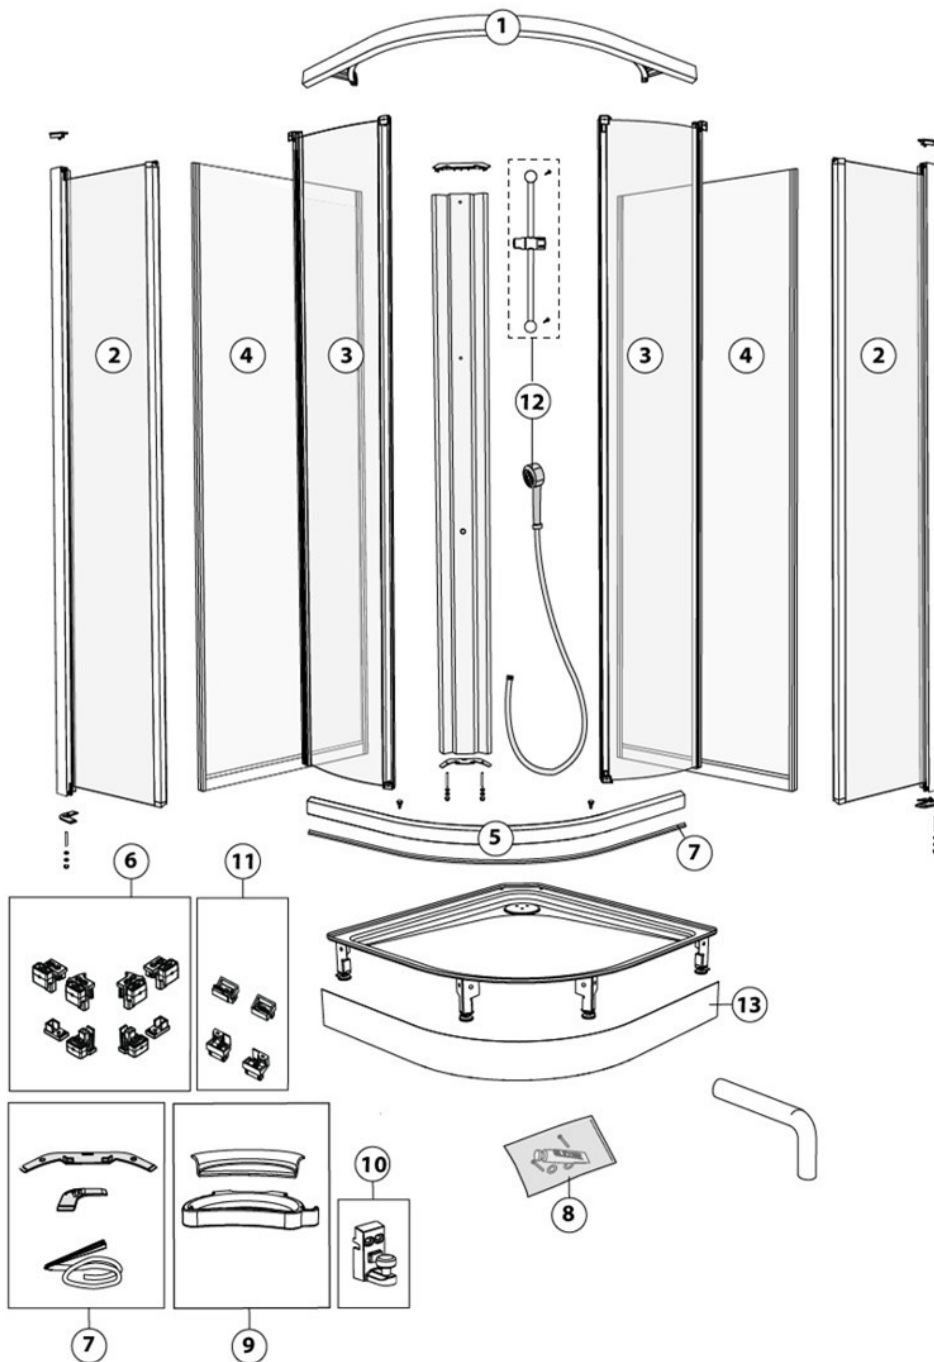

Benævnelse	Ifö nr	VVS nr	Benævnelse	Ifö nr	VVS nr
1 Topprofil SVR/SKR 90x90 kpl natur	Z0607631	67 3869 619	4 Bagdel SK 90 NS	Z0638590	67 3879 120
Topprofil SVR/SKR 90x90 kpl hvid	Z0607632	67 3869 618	Bagdel SK 90 NK	Z0638591	67 3879 122
2 Fast del SKR VK	Z0636590	67 3879 330	Bagdel SK 90 VS	Z0638592	67 3879 121
Fast del SKR NK	Z0636591	67 3879 332	Bagdel SK 90 NS	Z0638595	67 3879 123
Fast del SKR 90 VS	Z0636592	67 3879 331	Bagdel SK 90 NR	Z0638593	67 3879 124
Fast del SKR NS	Z0636595	67 3879 333	5 Bundprofil SKR 90 kpl natur	Z0624231	67 3869 561
Fast del SKR NR	Z0636593	67 3879 334	Bundprofil SKR 90 kpl hvid	Z0624232	67 3869 560
3 Rørlig del SKR hvid/klar, højre	Z0607060	67 3879 470	6 Hjulophængssæt kpl. SVR	Z0638780	67 3869 802
Rørlig del SKR natur/klar, højre	Z0607061	67 3879 472	7 Tætningssæt SKH/ SKR/ SKP	Z0634930	67 3869 806
Rørlig del SVR hvid/screen, højre	Z0607062	67 3879 471	8 Monteringssæt SKR	Z0634230	67 3869 829
Rørlig del SKR natur/screen, højre	Z0607065	67 3879 473	9 Håndtag/ sæbeskål	Z0636230	67 3869 750
Rørlig del SVR natur/tonet, højre	Z0607063	67 3879 474	10 Styrkrok kpl (inkl hjul)	Z0646531	67 3869 800
Rørlig del SKR hvid/klar, venstre	Z0607560	67 3879 460	11 Klikbeslag øverst og nederst 4 st	Z0639280	67 3869 812
Rørlig del SKR natur/klar, venstre	Z0607561	67 3879 462	12 Brusesæt kpl. std. brusepanel	Z0636220	67 3869 744
Rørlig del SKR hvid/screen, venstre	Z0607562	67 3879 461	13 Frontplade natur	Z0631457	67 3879 802
Rørlig del SKR natur/screen, venstre	Z0607565	67 3879 463	- Børsteliste 1855 mm	Z0646681	67 3869 415
Rørlig del SVR natur/tonet, venstre	Z0607563	67 3879 464	- Bundventil til kabinekar	Z0634620	67 3869 715

Brusevægge og brusekabiner